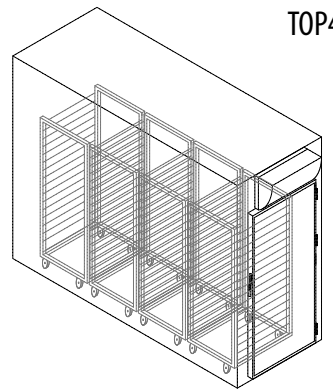

TOP3RS

TOP4R