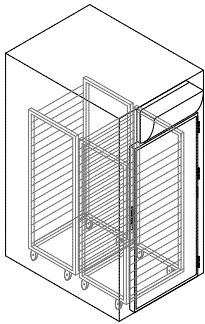

Thermobake srl

Via A. Volta 62B - 21010 | Tel. +39 0331 1835350
Cardano al Campo (VA) | Fax. +39 0331 1835364

Email: info@thermogel.it
www.thermogel.it

TOP2R