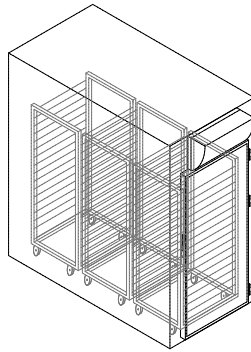

Thermobake srl

Via A. Volta 62B - 21010 | Tel. +39 0331 1835350
Cardano al Campo (VA) | Fax. +39 0331 1835364

Email: info@thermogel.it
www.thermogel.it

TOP3R