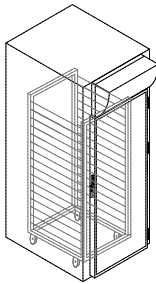

Thermobake srl

Via A. Volta 62B - 21010 | Tel. +39 0331 1835350
Cardano al Campo (VA) | Fax. +39 0331 1835364

Email: info@thermogel.it
www.thermogel.it

1R