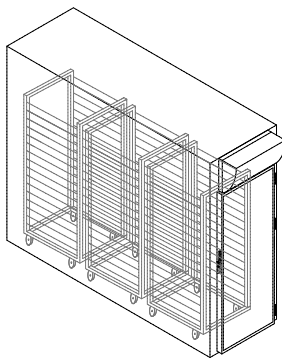

Thermobake srl
Via A. Volta 62B - 21010 | Tel. +39 0331 1835350
Cardano al Campo (VA) | Fax. +39 0331 1835364

Email: info@thermogel.it
www.thermogel.it

1R

2R

3RL

3R

4RL