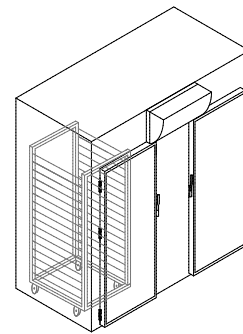

Thermobake srl
Via A. Volta 62B - 21010 | Tel. +39 0331 1835350
Cardano al Campo (VA) | Fax. +39 0331 1835364

Email: info@thermogel.it
www.thermogel.it

1R

2R

3RL