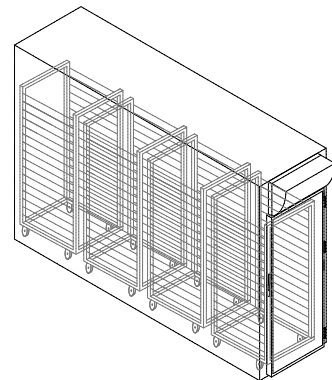

Thermobake srl
Via A. Volta 62B - 21010 | Tel. +39 0331 1835350
Cardano al Campo (VA) | Fax. +39 0331 1835364

Email: info@thermogel.it
www.thermogel.it

1R

2R

3RL

4R

6RL