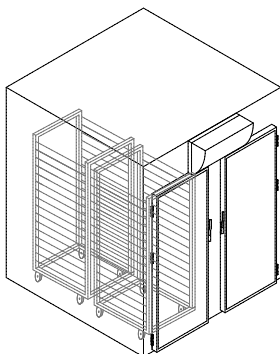

Thermobake srl
Via A. Volta 62B - 21010 | Tel. +39 0331 1835350
Cardano al Campo (VA) | Fax. +39 0331 1835364

Email: info@thermogel.it
www.thermogel.it

1R

2R

3RL