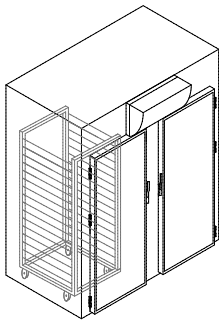

Thermobake srl
Via A. Volta 62B - 21010 | Tel. +39 0331 1835350
Cardano al Campo (VA) | Fax. +39 0331 1835364

Email: info@thermogel.it
www.thermogel.it

1R

2R

2RL

3RL