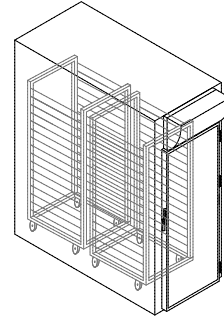

Thermobake srl
Via A. Volta 62B - 21010 | Tel. +39 0331 1835350
Cardano al Campo (VA) | Fax. +39 0331 1835364

Email: info@thermogel.it
www.thermogel.it

1R

2R

3RL